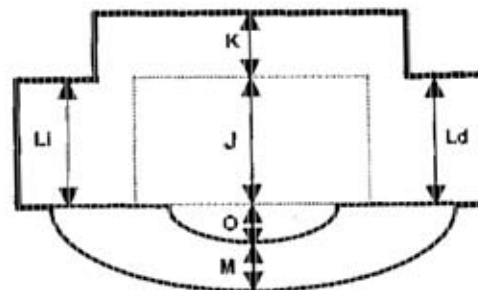

Provincia: **Toledo**

Teléfono: **925820126**

Fax: **925813603**

Año de construcción: **1475**

Año de reforma: **2008**

**DIMENSIONES (en metros)**

**ALTURAS**

A: Embocadura	<b>5.72</b>
B: De escenario a peine:	<b>11.50</b>
C: Fondo de peine	<b>6.55</b>
D: De platea a escenario	<b>0.73</b>

**FOSO Y OTROS**

Foso de Orquesta:	Si: No: <b>X</b>
Telón de boca:	Si: <b>X</b> No:
Pantalla de cine:	Si: <b>X</b> No:

**ANCHOS**

E: Embocadura	<b>7.15</b>
Hd: Hombro derecho	<b>1.50</b>
Hi: Hombro izquierdo	<b>1.50</b>
P: Entre paredes	<b>10.15</b>
CH: Chacena	<b>NO</b>

**FONDOS**

O: Centro corbata	<b>0.77</b>
J: Centro escenario	<b>6.86</b>
K: Centro Chacena	<b>NO</b>
Ld: Centro hombro dcho.	<b>NO</b>
Li: Centro Hombro izquierdo	<b>NO</b>
M: Foso de orquesta	<b>NO</b>
Se puede cubri el foso:	Si: No:
Pendiente del escenario %	Si: No: <b>X</b>